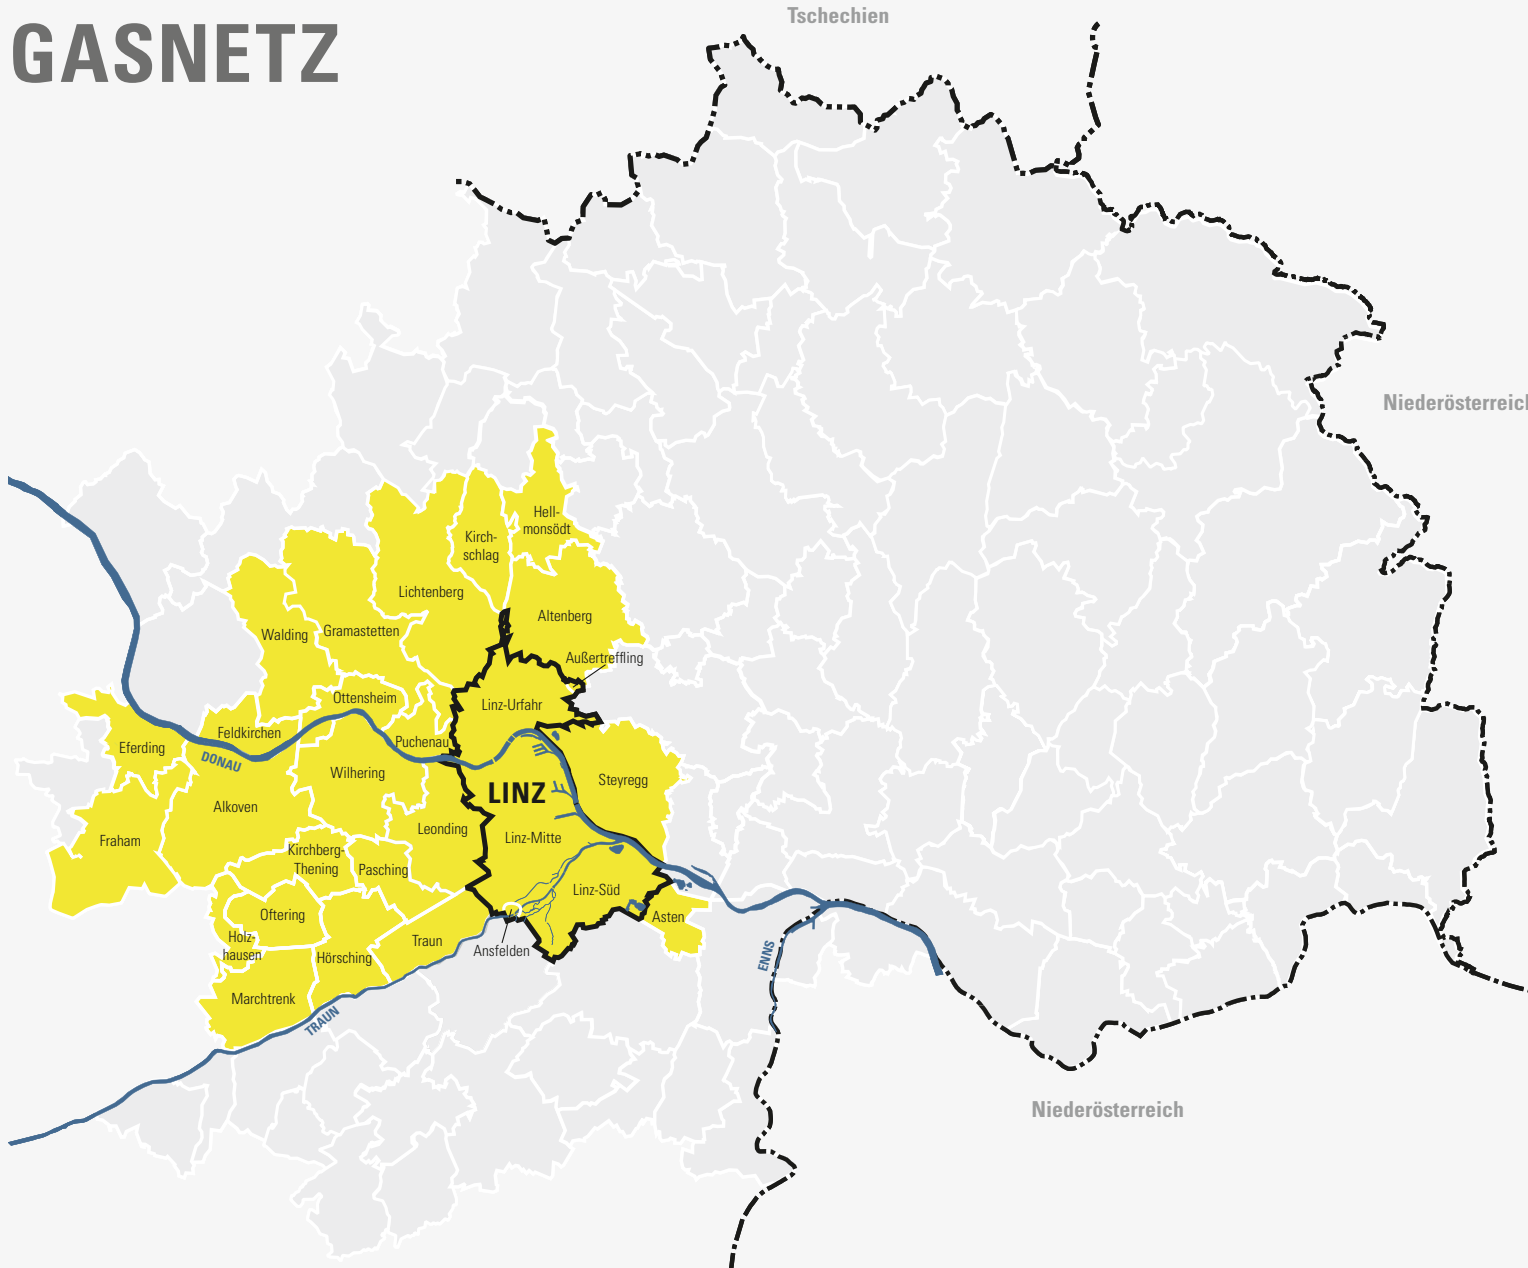

BRENNWERTBEZIRKE GASNETZ

LINZ NETZ

Schlüssel	Brennwertbezirk	Anmerkung
01ALK504	Alkoven	
01ALT505	Altenberg	
01ANSZST	Ansfelden	Traunuferstraße, Kremsmünsterer Straße ab Hnr. 155 aufwärts
01AST503	Asten	
01AUSZST	Außertreffling	Kalkgruber, Kulmweg
01EFE504	Eferding	inkl. Hinznbach, Puppung, Sankt Marienkirchen an der Polsenz
01FEL072	Feldkirchen	inkl. Goldwörth
01FRA504	Fraham	inkl. Scharthen, Breitenaiach
01GRA072	Gramastetten	
01HEL505	Hellmonsödt	inkl. Sonnberg
01HOL114	Holzhausen	
01HÖR114	Hörsching	
01KIB114	Kirchberg-Thening	
01KIS505	Kirchschlag	
01LE0114	Leonding	
01LIC072	Lichtenberg	inkl. Eidenberg
01FKW257	Linz FHKW Süd	Lunzerstraße 90
01LIN500	Linz Mitte	
01LIN503	Linz Süd	
01LIN506	Linz Urfahr	
01MAR114	Marchtrenk	inkl. Buchkirchen, Wels
01OFT114	Oftring	
01OTT072	Ottensheim	
01PAS114	Pasching	
01PUC072	Puchenu	
01STE092	Steyregg	inkl. Engerwitzdorf
01TRA114	Traun	
01WAL072	Walding	inkl. St. Gotthard, Rottenegg
01WIL504	Wilhering	